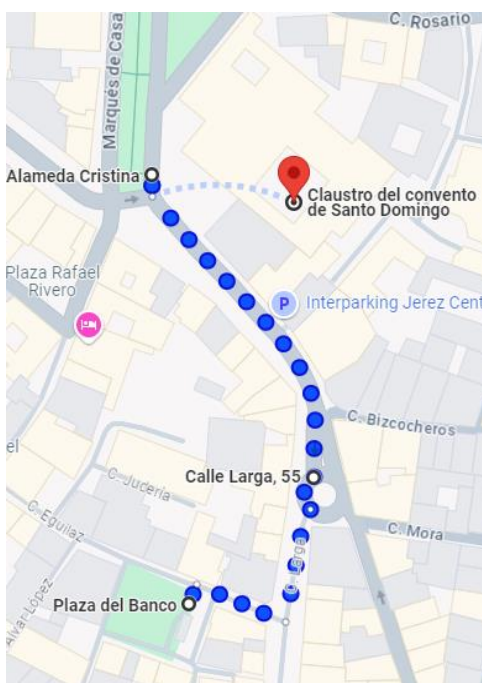

2 - Concierto en Puerta de los Claustros. (Banda de CCTT de la Caridad)

BANDA DE CCTT DE LA CARIDAD

Salida desde la Plaza del Banco a las 11:15.

Itinerario: Plaza del Banco, Larga, Alameda Cristina (15 minutos aprox.)

Llegada a la Plaza: 11:30 aprox. e inicio del concierto.

Concierto: 4- 5 marchas (35 minutos aprox.)

El concierto debe finalizar **MÁXIME** a las 12:15

A las 12:00 ya debe de estar formada la siguiente Banda, (En este caso la Agrupación San Juan) para comenzar su pasacalles.