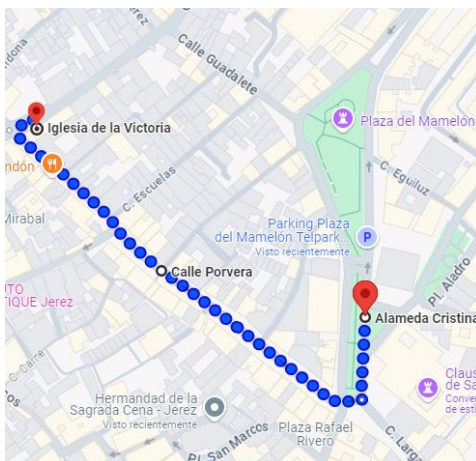

Se contempla un colchón de 30 minutos de retraso aproximadamente.