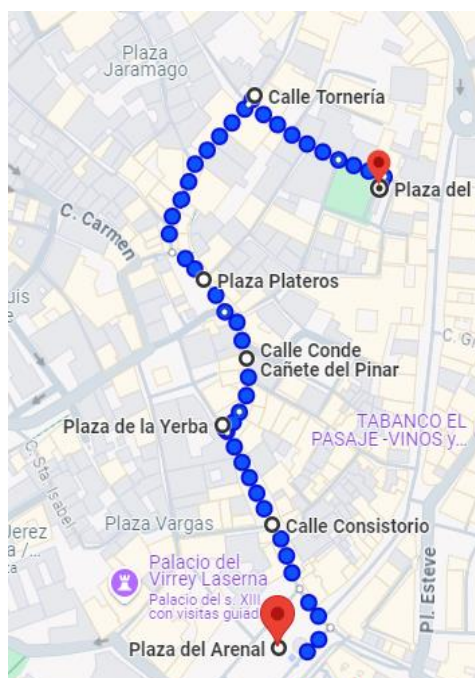

1 – Concierto en Plaza del Banco. (Agrupación la Clemencia))

AGRUPACIÓN MUSICAL STMO CRISTO DE LA CLEMENCIA

Salida desde la Plaza del Arenal a las 10:15.

Itinerario: Plaza del Arenal, Consistorio, Plaza de la Yerba, Conde Cañete del Pinar, Plaza Plateros, Tornería, Eguilaz y Plaza del Banco (15 minutos aprox.)

Llegada a la Plaza: 10:30 aprox. e inicio del concierto.

Concierto: 4- 5 marchas (35 minutos aprox.)

El concierto debe finalizar **MÁXIME** a las 11:15

A las 11:10 ya debe de estar formada la siguiente Banda, (En este caso la Banda de CCTT de la Caridad) para comenzar su pasacalles.

2 - Concierto en Puerta de los Claustros. (Banda de CCTT de la Caridad)

BANDA DE CCTT DE LA CARIDAD

Salida desde la Plaza del Banco a las 11:15.

Itinerario: Plaza del Banco, Larga, Alameda Cristina (15 minutos aprox.)

3 – Concierto en la Victoria – (Agrupación San Juan)

AGRUPACIÓN MUSICAL SAN JUAN

Salida desde la Alameda Cristina a las 12:15.

Itinerario: Alameda Cristina, Porvera, (15 minutos aprox.)
Llegada a la Victoria: 12:45 aprox. e inicio del concierto.
Concierto: 4- 5 marchas (35 minutos aprox.)